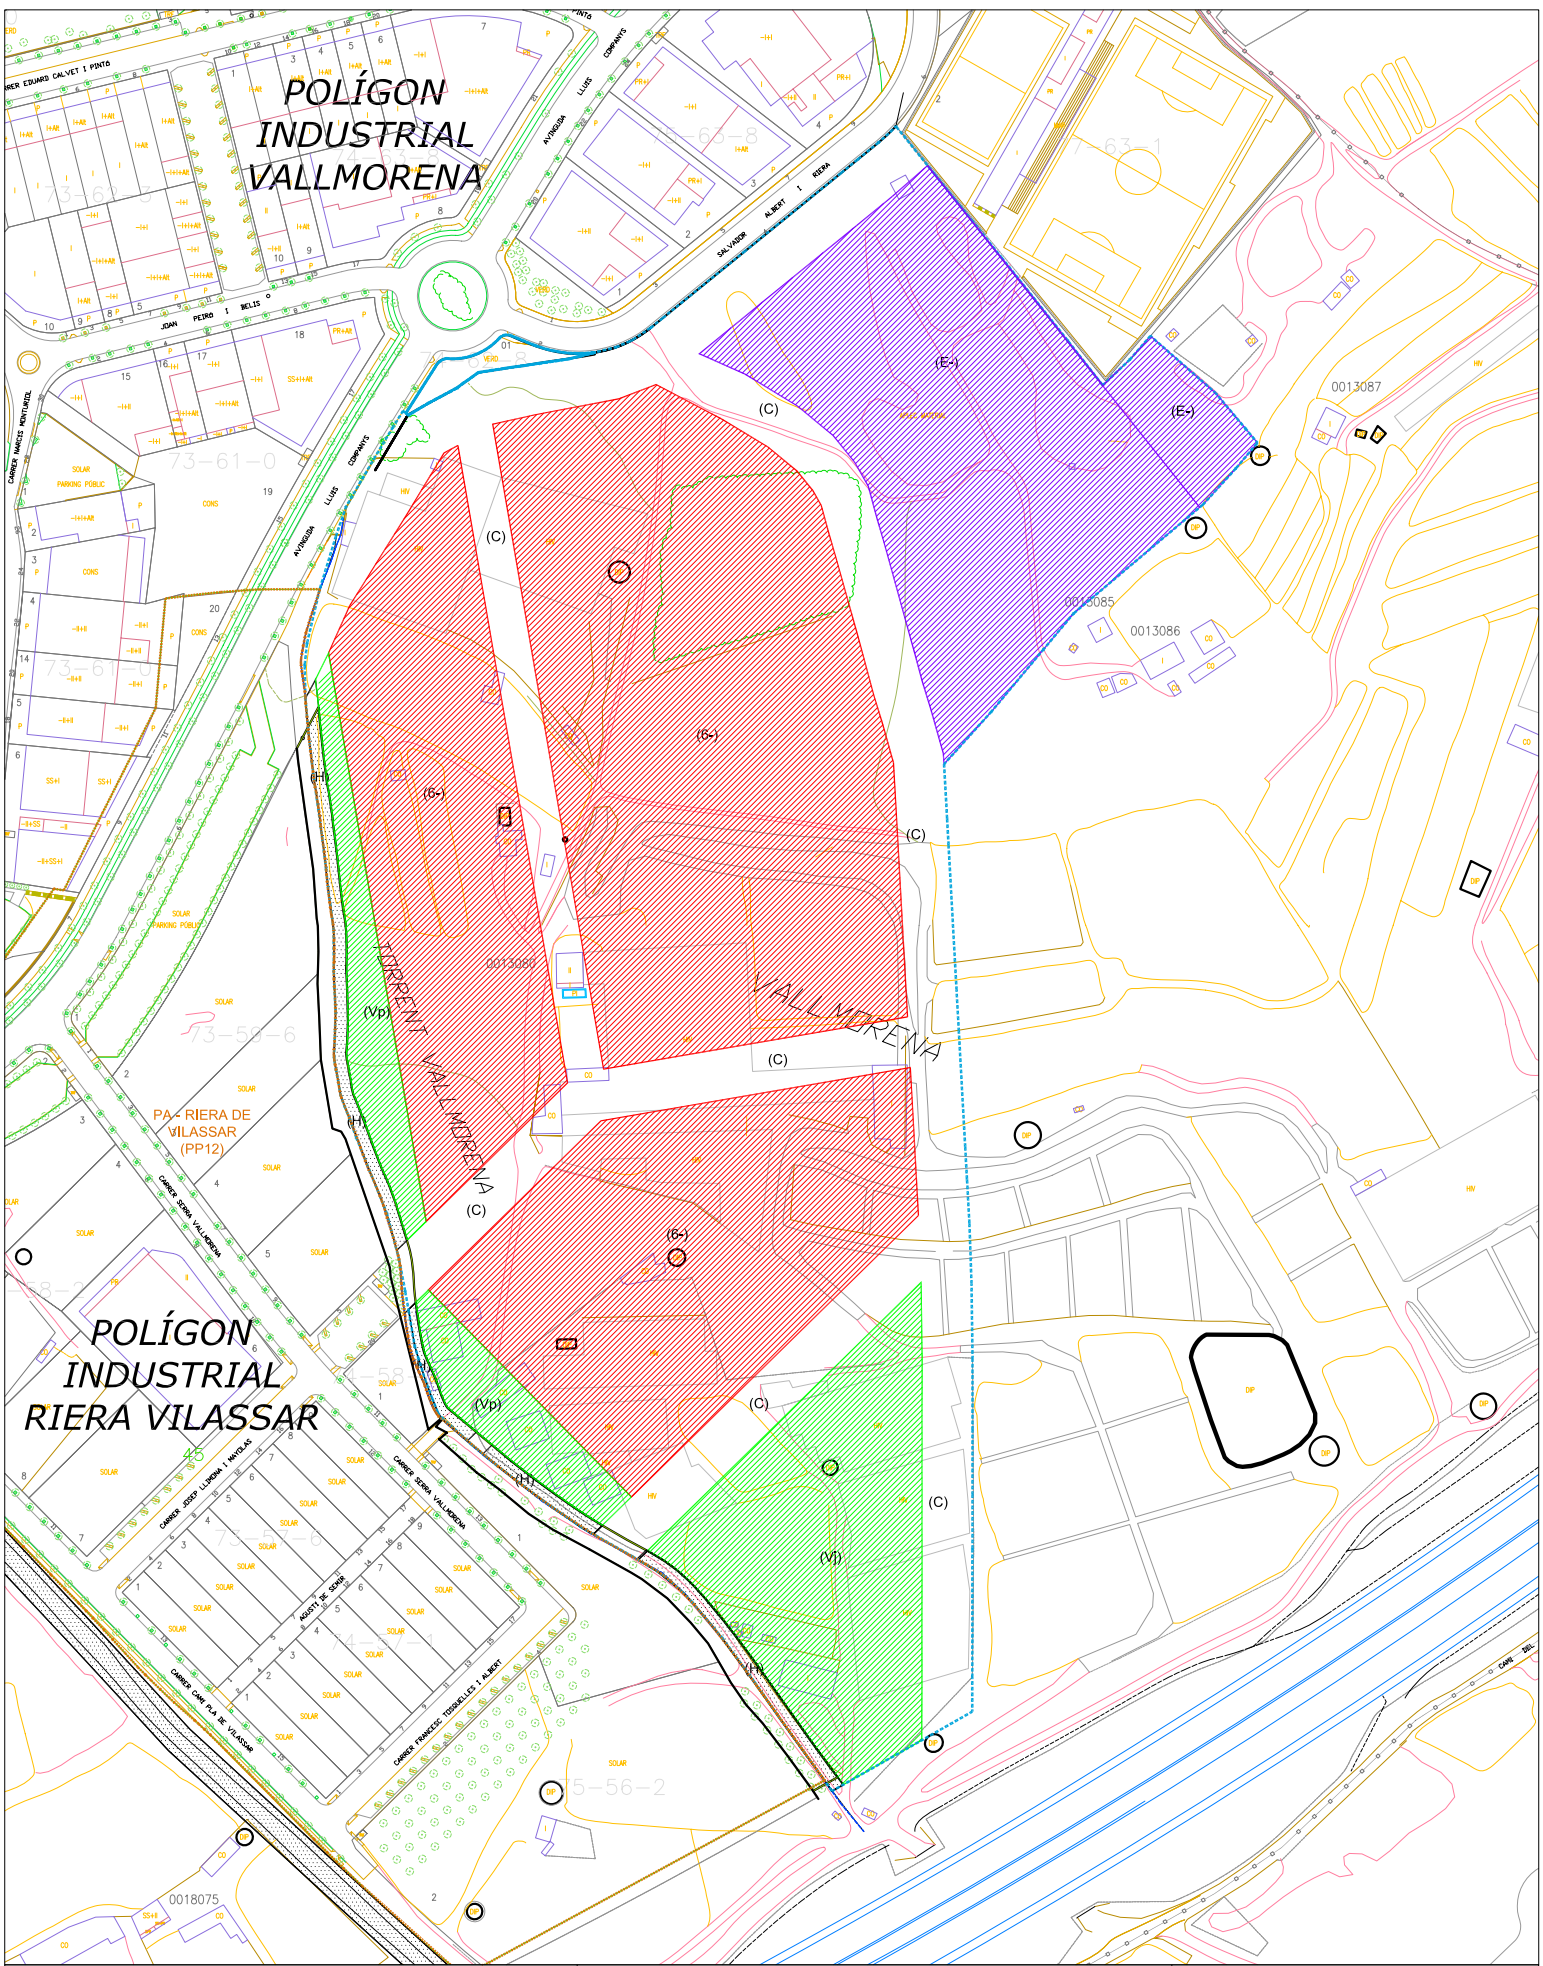

**POLÍGON  
INDUSTRIAL  
VALLMORENA**

**POLÍGON  
INDUSTRIAL  
RIERA VILASSAR**

PLA D'ORDENACIÓ URBANÍSTICA MUNICIPAL  
(POUM) DE VILASSAR DE DALT

DOCUMENT REFÓS DE L'APROVACIÓ DEFINITIVA  
MARÇ 2013

PPU - VALMORENA II

E: 1/3000

**PPU**